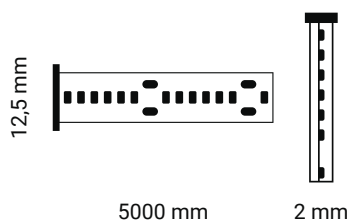

Basic

Chip ▶ 2835

LED
SMD
IP65
DC 24V

CRI >90
30.000
+60
25 C

3000K
4000K
6000K

Alta efficienza luminosa, lunga durata, massima flessibilità, le strisce Led costituiscono non solo una semplice fonte di illuminazione, ma un elemento d'arredo e di design.

Caratteristiche generali	
Codice articolo	IPS156524
Potenza	15W
Temperatura colore	3000 K █ 4000 K █ 6000 K █
Indice di protezione	65
CRI	90
Dimmerabile	Sì
LED/m	180
Flusso	1360 Lm █ 1380 Lm █ 1350 Lm █